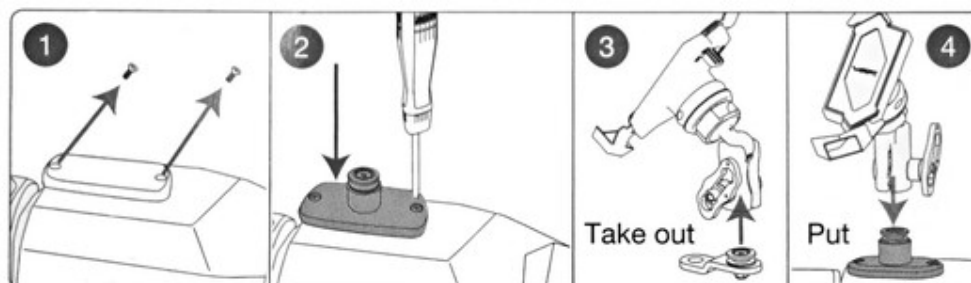

MZ5851

Kryt nádoby na brzdovou kapalinu s držákem smartphonu

1.192 Kč